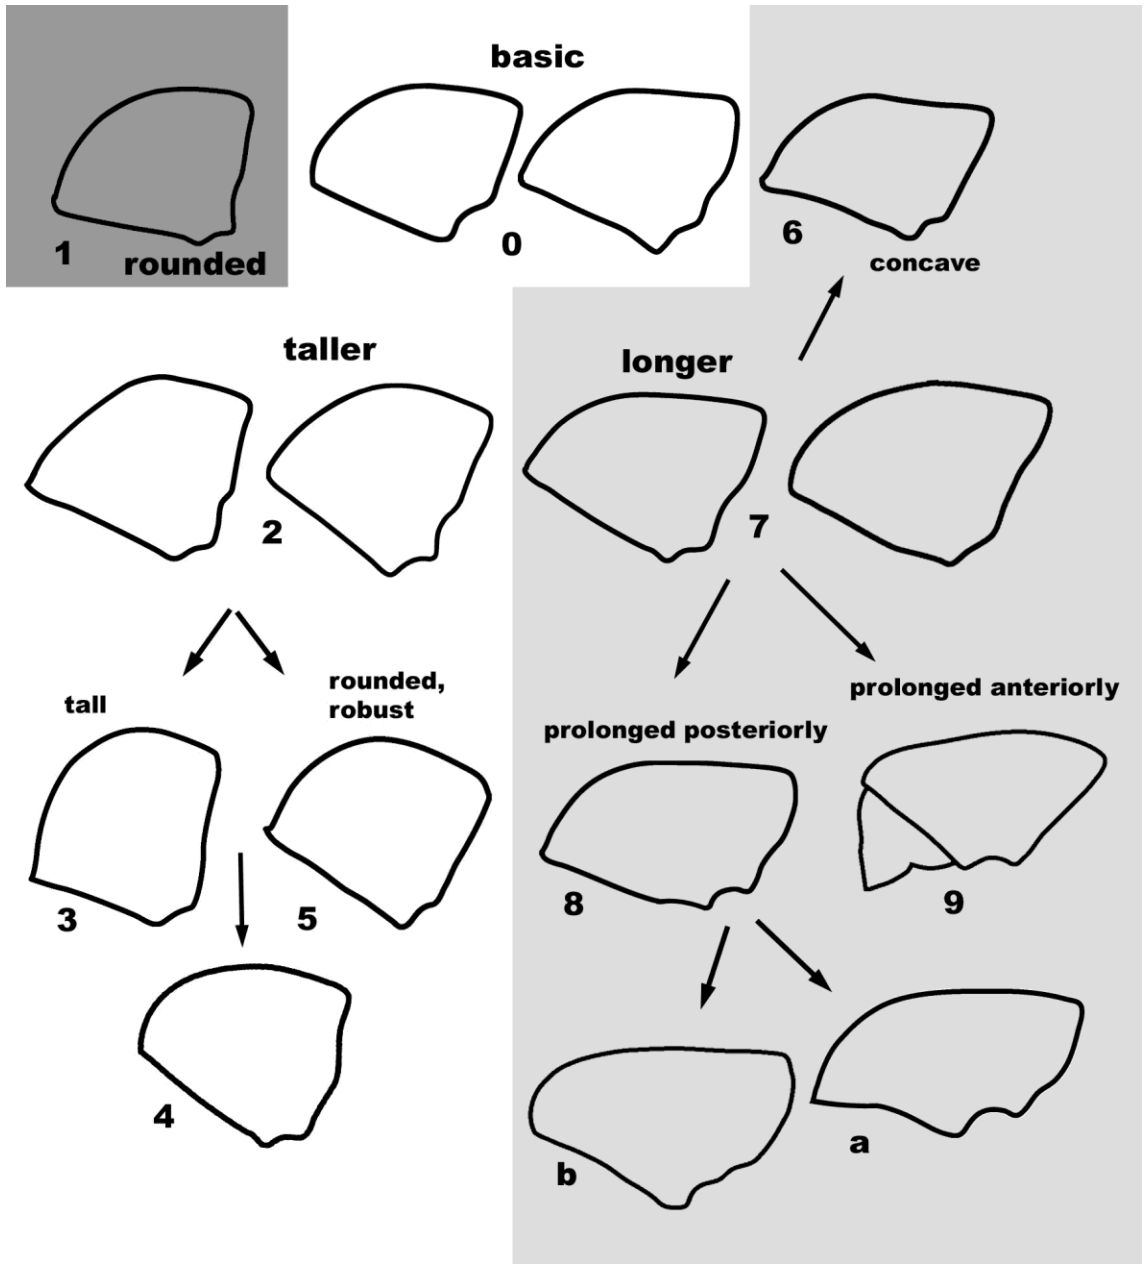

Figures for **Hulcr J., Beaver R., Dole S., Cognato A. 2007: Cladistic review of xyleborine generic taxonomic characters (Coleoptera: Curculionidae: Scolytinae). *Systematic Entomology*.**

Antennal types

Pronotal types (dorsal view)

Pronotal types (lateral view)