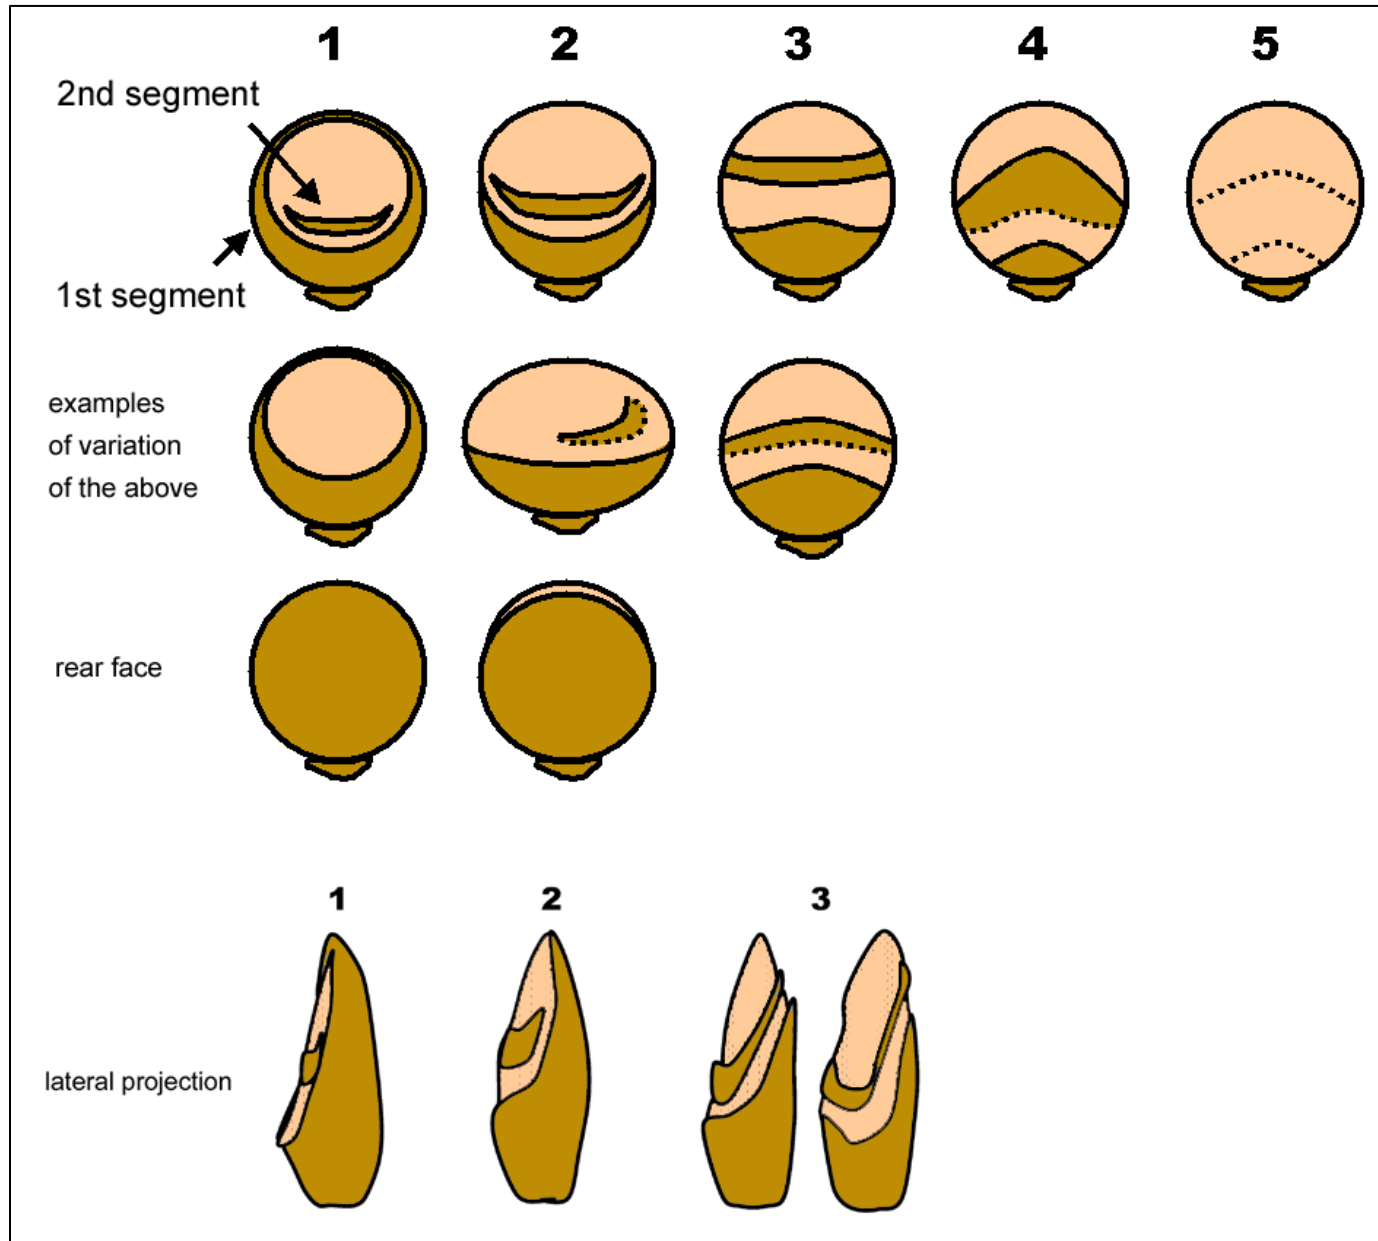

Figures for **Hulcr J., Beaver R., Dole S., Cognato A. 2007: Cladistic review of xyleborine generic taxonomic characters (Coleoptera: Curculionidae: Scolytinae). *Systematic Entomology*.**

Antennal types

Pronotal types (dorsal view)

Pronotal types (lateral view)