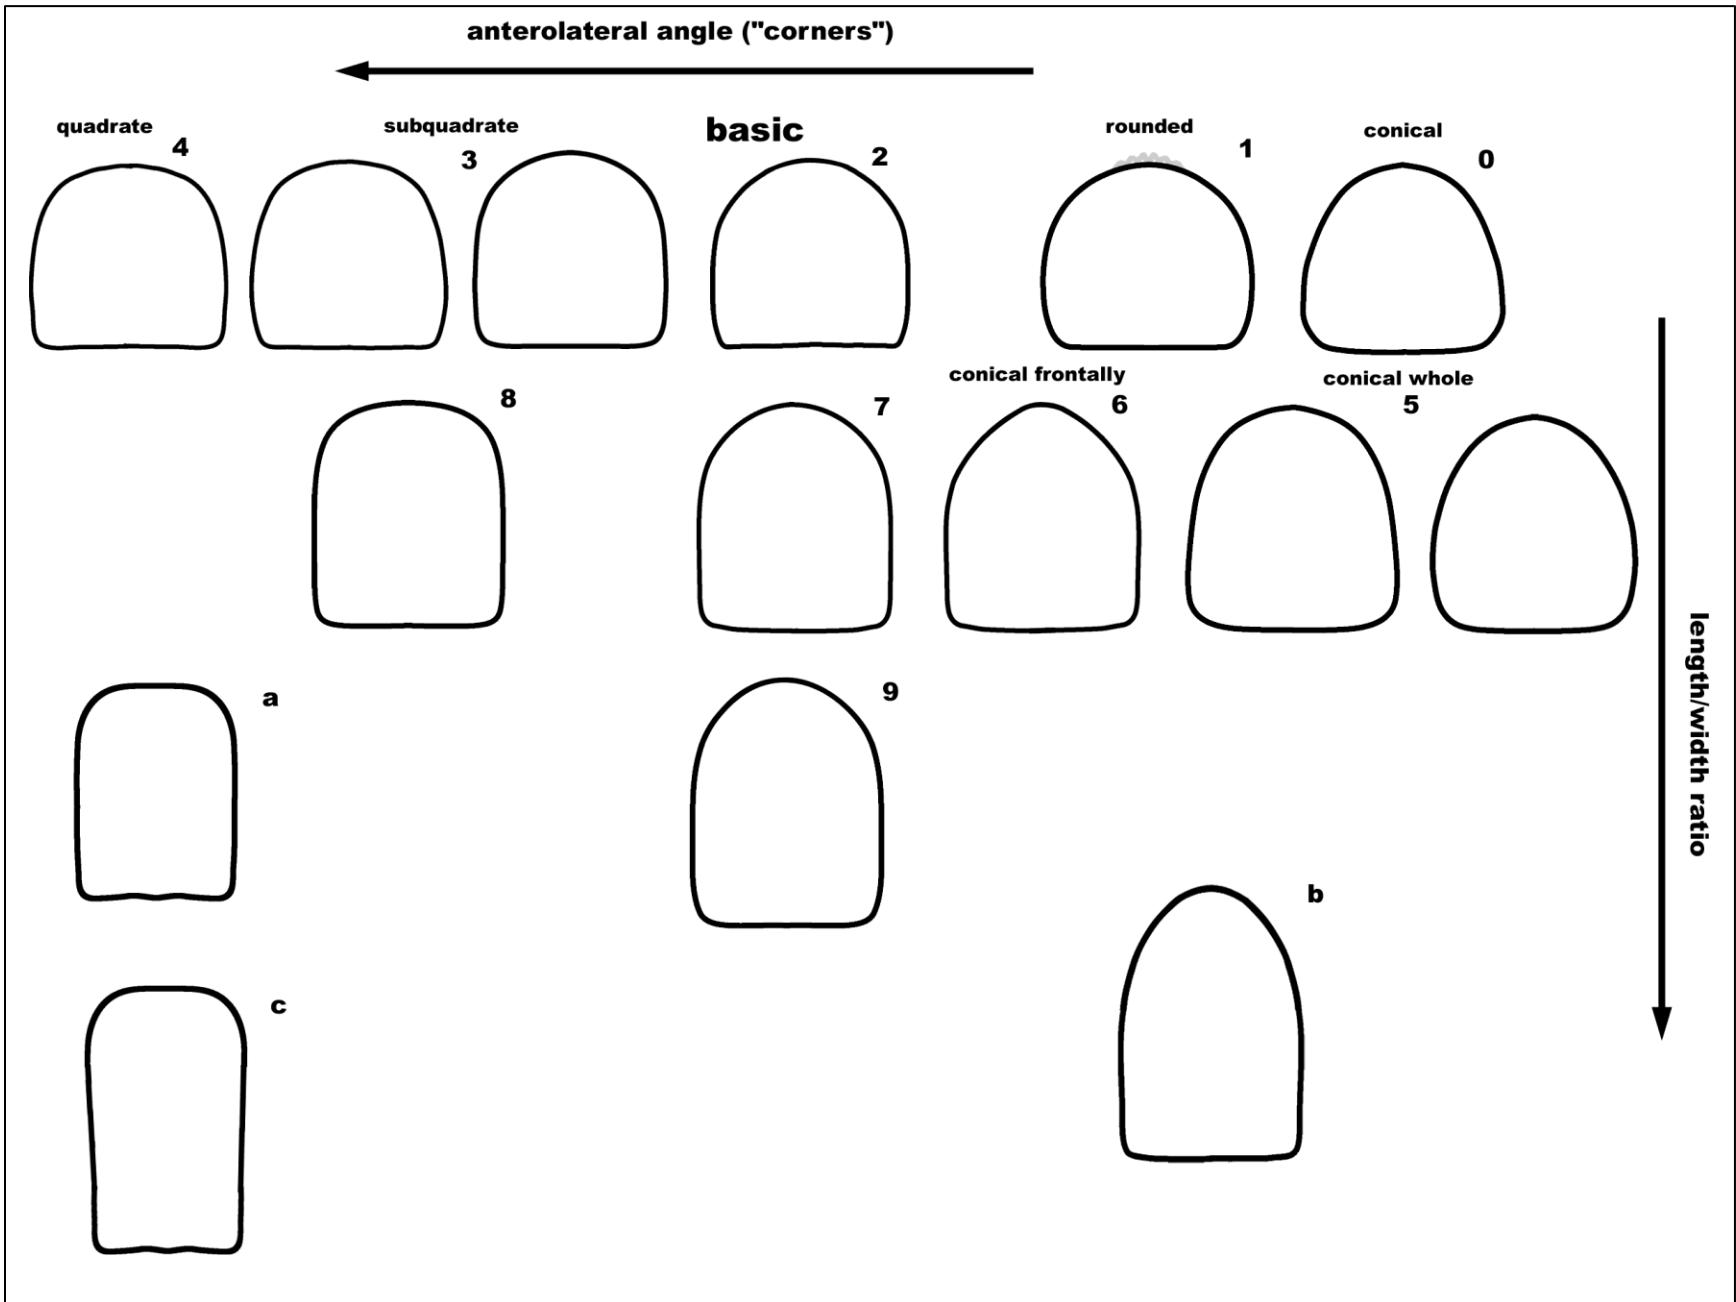

Figures for **Hulcr J., Beaver R., Dole S., Cognato A. 2007: Cladistic review of xyleborine generic taxonomic characters (Coleoptera: Curculionidae: Scolytinae). *Systematic Entomology*.**

Antennal types

Pronotal types (dorsal view)

Pronotal types (lateral view)