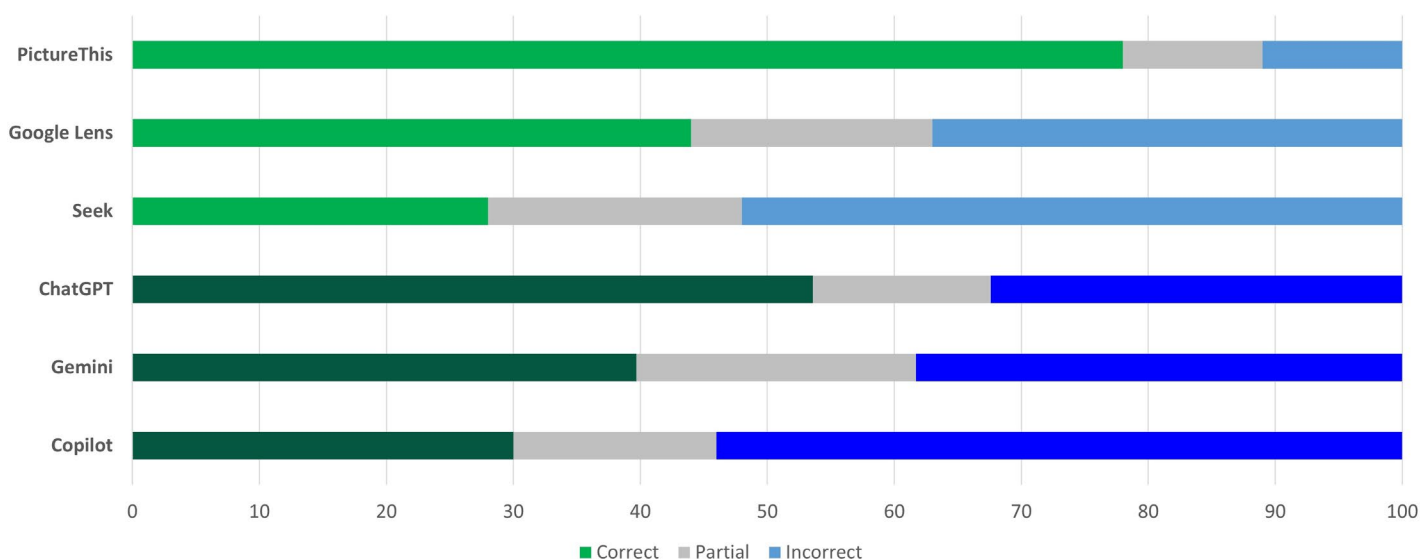

Para aprender más, visite extension.msu.edu

Los resultados

La tecnología de identificación de plantas con mejor desempeño en la evaluación de 2025 fue [PictureThis](#), con un 76% de las identificaciones sugeridas siendo correctas. Al incluir las calificaciones parciales (11%), la app ayudó el 88% del tiempo, en promedio, considerando todas las categorías de plantas evaluadas. El segundo fue ChatGPT con un 54% certeza y un 68% al incluir las identificaciones parcialmente correctas. Las otras dos apps y plataformas IA obtuvieron entre un 28% a 48% de certeza en las respuestas correctas. En orden de mayor a menor desempeño, fueron: Google Lens, Gemini, Microsoft CoPilot, y Seek. La adición de las calificaciones parciales aumentó el rango de 46% a 63%.

Certeza entre las apps y plataformas IA (%)

Del artículo [Plant identification? There’s an app for that—actually several!](#)

Una frase en inglés para cada mes

<i>Maleza/mala hierba...</i>	Weed	<i>Aplicación smartphone...</i>	Smartphone app	<i>Identificar...</i>	Identify
	Huí		Smár-fon aáp		Ai-tén-ta-fai

Ej: We need to identify that weed. (Necesitamos identificar aquella maleza).

Huí nít tu ai-tén-ta-fai dat huít.

Para contactar a un experto en su área, visite extension.msu.edu/experts o llame al 888-MSUE4MI (888-678-3464)